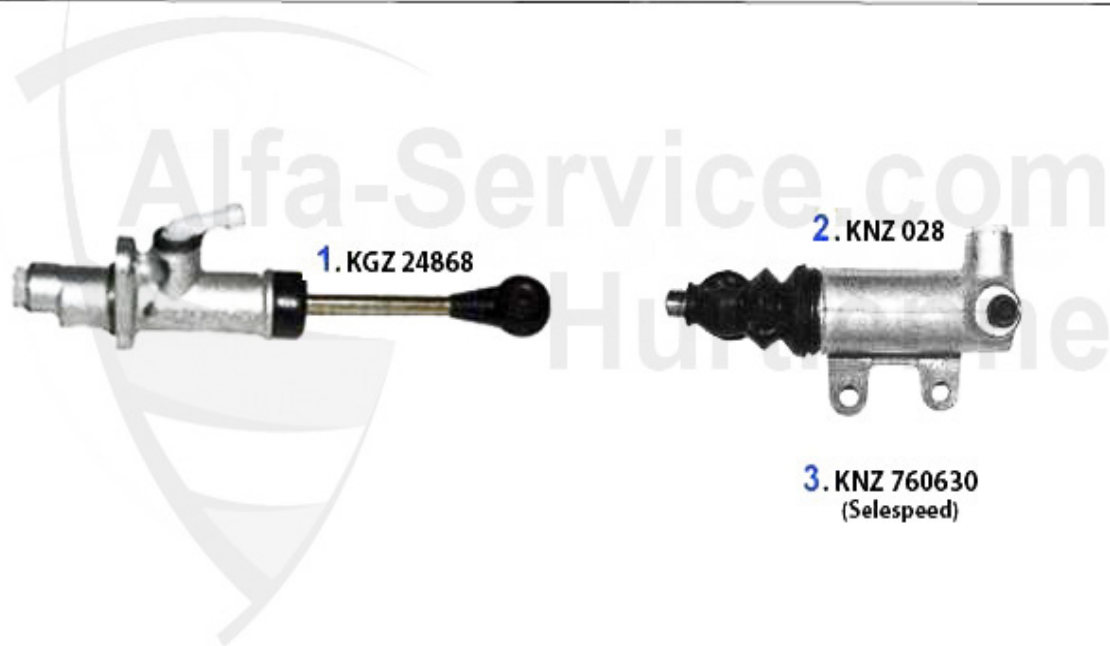

Kupplungsbetätigung/Clutch Actuation 156 3.2 V6 24V/GTA

1	KGZ24868	Kupplungsgeberzylinder 156 1.9/2.4 JTD,2.5/3.2 V6 24V/GTA	91.30 EUR
2	KNZ028	OE. 60801577 CLUTCH SLAVE CYLINDER	51.50 EUR
2	KNZ008	OE. 60502665 CLUTCH SLAVE CYLINDER	51.50 EUR
3	KNZ76063	OE. 60607663 CLUTCH CYLINDER 147, Nuovo GT 1.9 JTD/3.2 V6 24V/GTA Selespeed	***