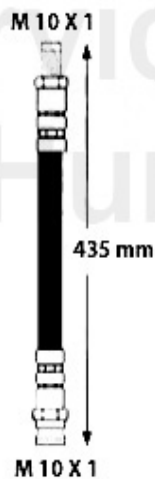

Hauptbremszylinder/Brake Master Cylinder 156 2002>

1 HBZ9652 OE. 9949652 BRAKE MASTER CYLINDER 156 2002>

183.63 EUR

Bremsschlauch/Brake Hose 156

1. BS 517136
vorne/front
-GTA

2. BS 674858
vorne/front
GTA

3. BS 511666
hinten/rear
>2002