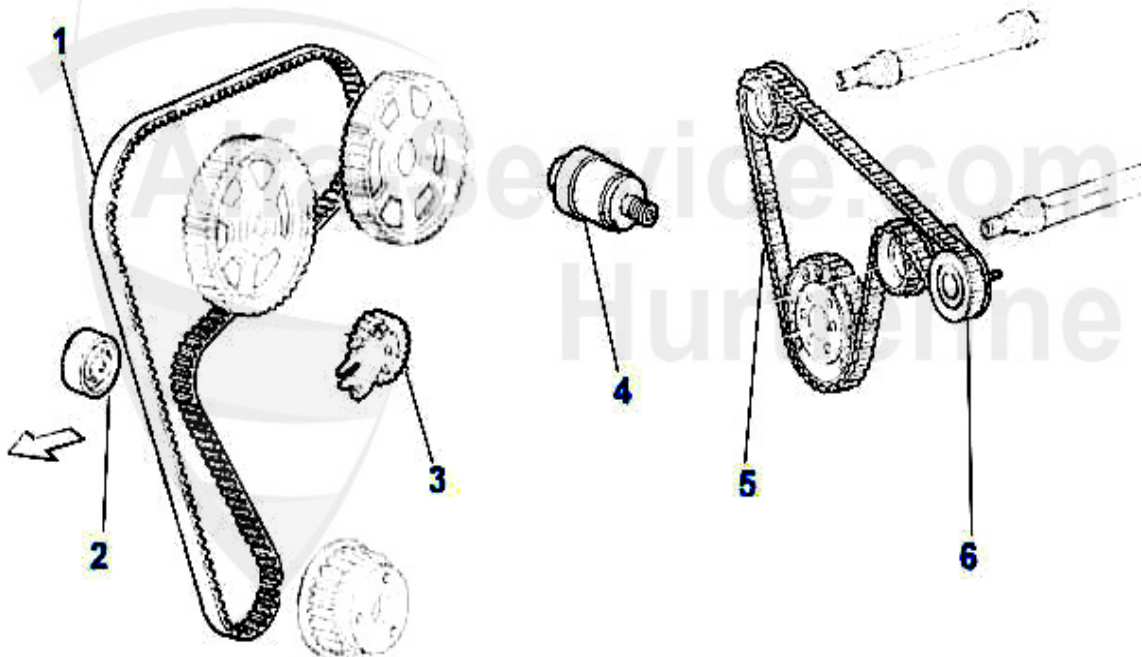

Zahnriemen/Timing Belt 156 JTS

1	ZR94590	OE.60814319 TIMING BELT 168SHPN240H 145/6 1.8/2.0 IE/16V/TS, 147 2.0 16V TS,155 2.0 16V TS,156 1.8,2.0 IE 16V/TS	40.94 EUR
2	UR55851	OE. 60671573 DEFLECTION PULLEY 1.8 TS 16V 145/6, 147, 155, 156, 166, Nuovo GT, gtv/spider (916)	33.50 EUR
3	SR55850	Spannrolle Zahnriemen 145/6 1.4 ie 16V TS,155/6 1.6 ie 16V TS/2.0 JTS/ gtv/spider (916) 2.0 JTS	72.98 EUR
4	SZV6066619 9	OE. 71738360/55202772 ADVANCE VARIATOR TS 16V	198.99 EUR
5	ZR94591	Zahnriemen 130SLDD150H 145/6,155/6 2.0 16V TS Ausgleichswelle,Hochtemp eratur-Ausführung	61.55 EUR
6	SR20443	Spannrolle für Ausgleichswelle 2.0 TS gtv/spider (916),155,156 Mot.- Nr. 0134319>	38.20 EUR