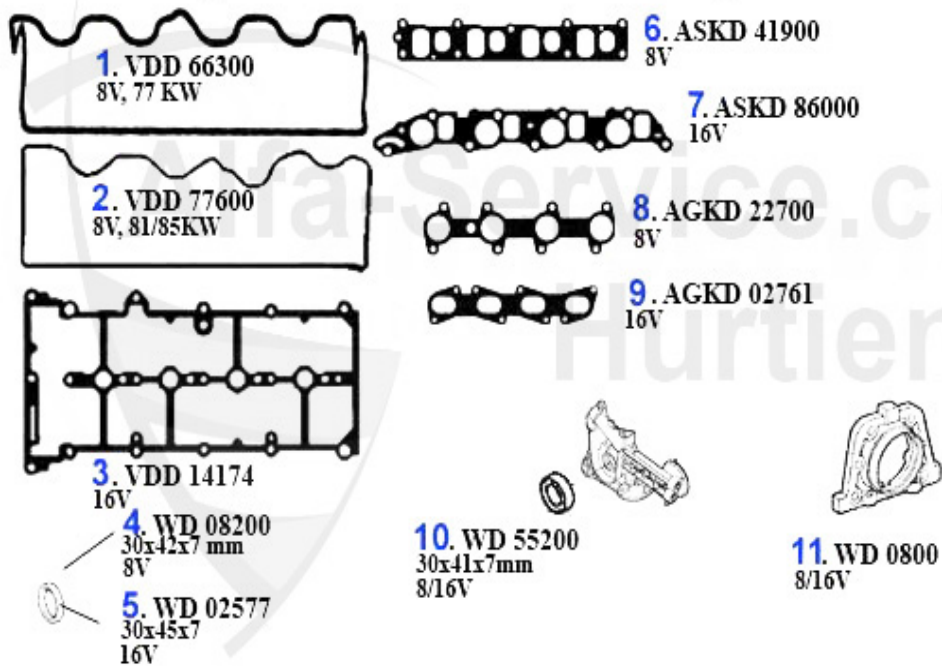

379.00 EUR

Kopfschraubensatz/Head Srew Set 156 V6 24V/GTA

1 ZKSS8200 STUD-SET CYLINDER HEAD # 605 13 756 8 Pcs.

74.90 EUR

Dichtungen Motor/Gaskets Engine 156 1.9 JTD

1	VDD66300	Ventildeckeldichtung 145/6,156 1.9 JTD CF2 Bj. 97-01 74KW	11.19 EUR
2	VDD77600	Ventildeckeldichtung 147,156 1.9 JT D 8V 81/85 KW	13.23 EUR
3	VDD14174	Ventildeckeldichtung 147,156,Nuovo GT 1.9 JTD 16V	21.03 EUR
4	WD08200	CAMSHAFT 145/6,155,156,GTV/SPIDER (916), 166 VARIOUS 96-01	11.84 EUR
5	WD02577	Siri Nockenwelle 147,156,166,Nuovo GT 1.9/2.4 JTD 16V/20V	5.90 EUR
6	ASKD41900	Ansaugkrümmerdichtung 145/6,147,156 1.9 JTD	15.28 EUR
7	ASKD86000	Ansaugkrümmerdichtung 147,156,Nuovo GT 1.9 JTD 16V	20.99 EUR
8	AGKD22700	Abgaskrümmerdichtung 145/6,147,156 1.9 JTD	19.99 EUR
9	AGKD02761	EXHAUST MANIFOLD GASKET 145/6,147,155, 156,166,GTV/SPIDER (916) TS/JTS 16 V STARTING FROM YEAR 1998	22.22 EUR
10	WD55200	OE.7628850 oil seal crankshaft front	10.31 EUR
11	WD0800	OIL SEAL CRANKSHAFT REAR (FLYWHEEL) 147 1.6 TS 16V/1.9 JTD 03>, 156 1.9/2.4 JTD 00>	47.50 EUR