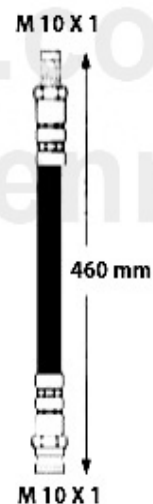

4. BS 700558
hinten/rear
2002>