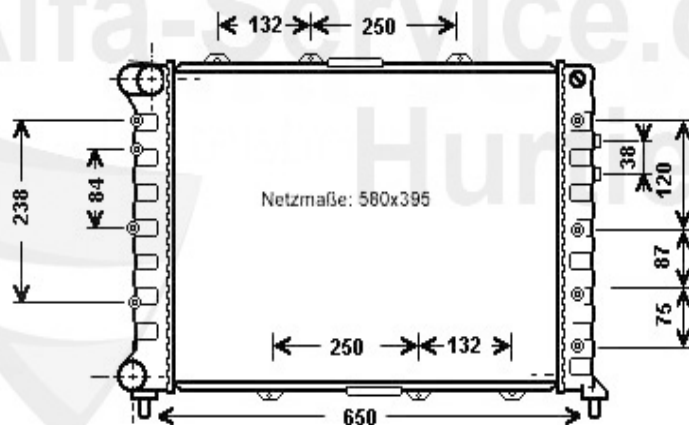

Kühler/Radiator 156 V6 24V/GTA

1. MK 22997
2.5 V6 24V

2. MK 90406
3.2 V6 24V/GTA

1	MK22997	RADIATOR 156 TS 16V/2.5 V6 WITH AC
2	MK90406	OE. 60690406 RADIATOR 147 3.2 V6 24V/GTA

368.19 EUR
593.81 EUR