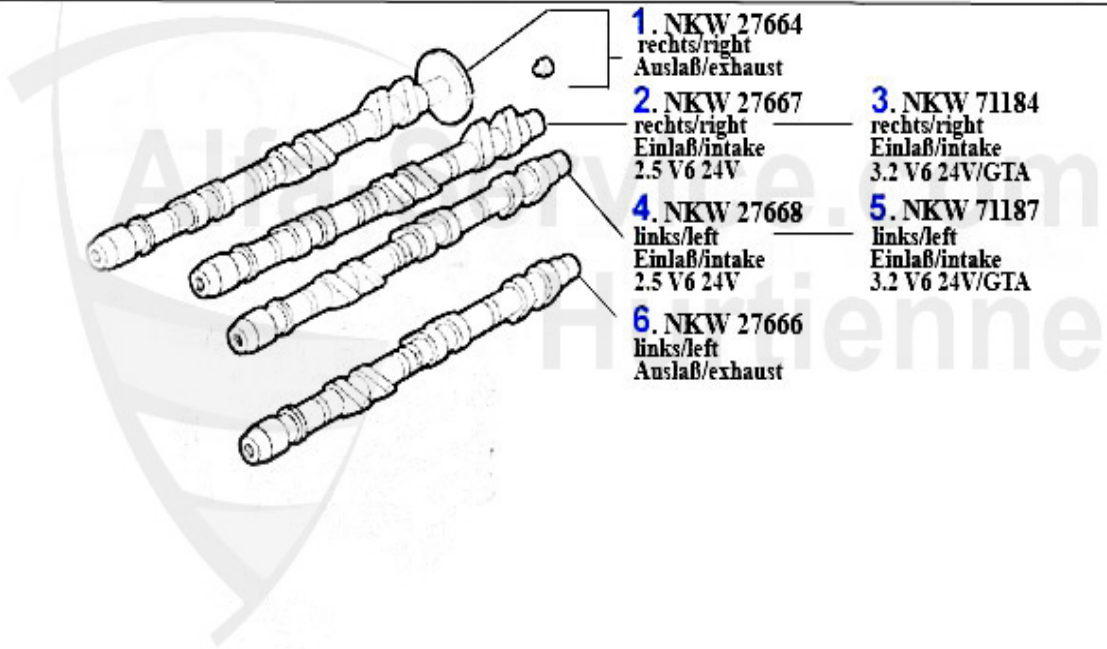

Nockenwelle/Camshaft 156 V6 24V/GTA

1. NKW 27664
rechts/right
Auslaß/exhaust

2. NKW 27667
rechts/right
Einlaß/intake
2.5 V6 24V

4. NKW 27668
links/left
Einlaß/intake
2.5 V6 24V

6. NKW 27666
links/left
Auslaß/exhaust

3. NKW 71184
rechts/right
Einlaß/intake
3.2 V6 24V/GTA

5. NKW 71187
links/left
Einlaß/intake
3.2 V6 24V/GTA

1	NKW27664 Nockenwelle rechts (Auslaß) 156,166 2.5 V6 24V,gtv/spider (916) Bj. 98> 3.0 V6 24V,Nouvo GT 3.2	416.74 EUR
2	NKW27667 Nockenwelle rechts (Einlaß) 156,166 2.5 V6 24V,gtv/spider (916) 3.0 V6 24V	253.59 EUR
3	NKW71184 OE. 60671184 Camshaft R Intake 3.2 V6 24V	379.00 EUR
4	NKW27668 Nockenwelle links (Einlaß) 156,166 2.5 V6 24V,gtv/spider (916) Bj. 98> 3.0 V6 24V	253.59 EUR
5	NKW71187 OE. 60671187 Camshaft R Intake 3.2 V6 24V	399.00 EUR
6	NKW27666 Nockenwelle links (Auslaß) 156,166 2.5 V6 24V,gtv/spider (916) Bj. 98> 3.0 V 24V,Nuovo GT 3.2	***