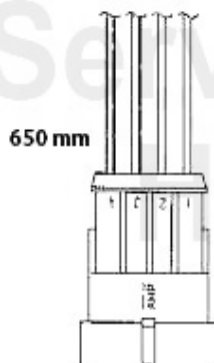

2.LS7212
(im Vorderrohr
unten)