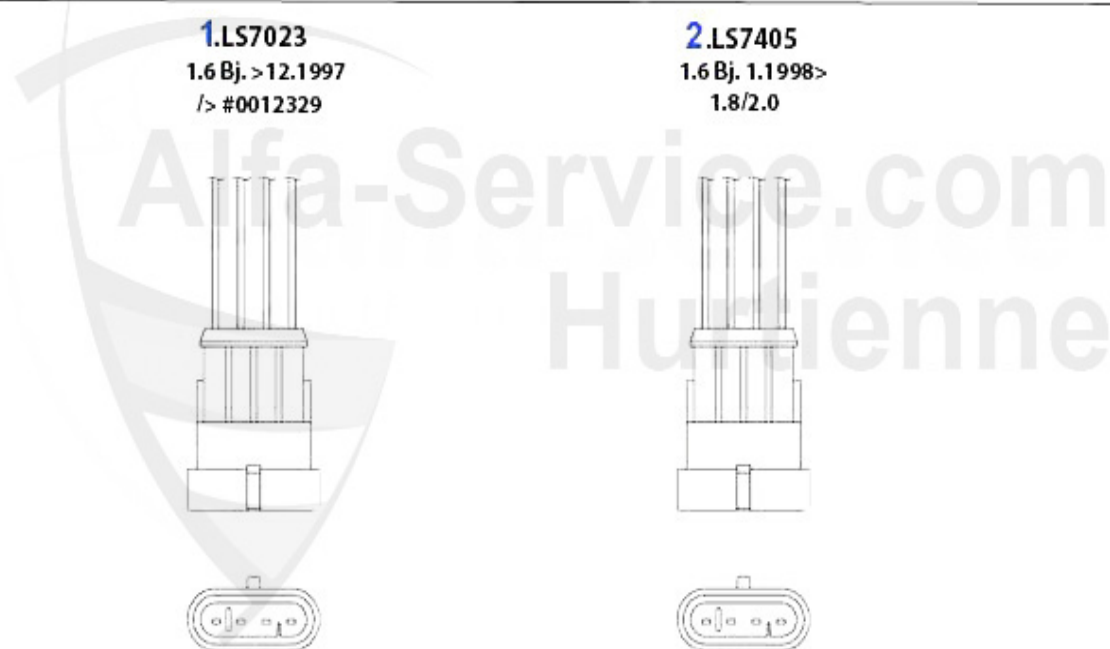

Lambda-Sonde/Lambda Probe 156 TS CF2

1.LS7023

1.6 Bj. >12.1997

/> #0012329

2.LS7405

1.6 Bj. 1.1998>

1.8/2.0

1	LS7023	Lambda-Sonde 145/6 2.0 16V TS bj. 11.96>,156 1.6 16V TS ># 0023373, 164 Super 2.0 TS/3.0 V6/24V bj. 10.96>,Spider/gtv (916) 2.0 TS/3.0 V6/24V	78.99 EUR
2	LS7405	LAMBDA PROBE 145/6 1.4/1.6/1.8/16V TS/2.0 QV,156 1.6 16V TS #0023373> 156 1.8/2.0/16V TS/2.5 V6 24V,166 6-CYL.,SPIDER/GTV (916) 1.8/ FOUR-CORE CABLE	79.00 EUR