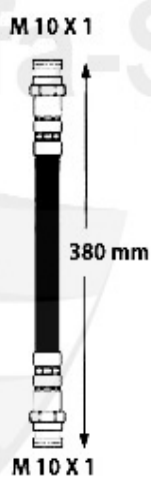

Hauptbremszylinder/Brake Master Cylinder 156 2002>

1 HBZ9652 OE. 9949652 BRAKE MASTER CYLINDER 156 2002>

183.63 EUR

Bremsschlauch/Brake Hose 156

1. BS 517136
vorne/front
-GTA

2. BS 674858
vorne/front
GTA

3. BS 511666
hinten/rear
>2002