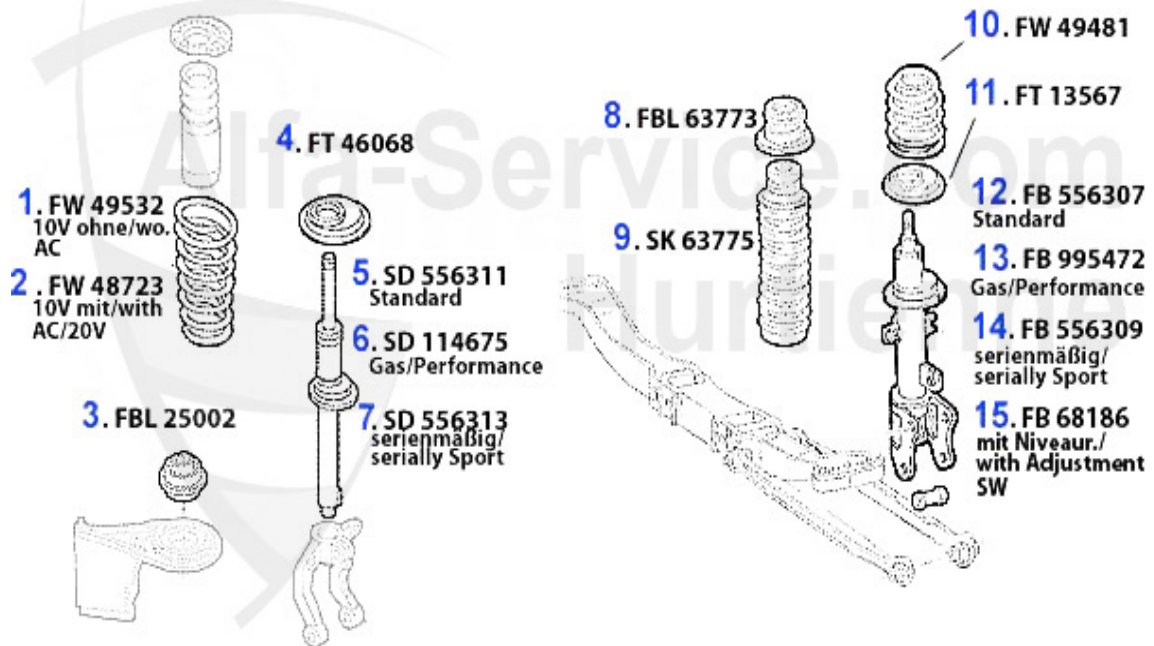

Federbeine/Struts 156 2.4 JTD

1	FW49532	FRONT SHOCK ABSORBER 156 6-CYL. 2.4 JTD (ONLY WITHOUT AC)	69.00 EUR
2	FW48723	OE. 60668437 SPRING FA Automatic	69.25 EUR
3	FBL25002	OE.60625002,STRUT BEARING FRONT 147, 156,166, NOUVO GT	24.99 EUR
4	FT46068	OE.46746068 RING f. STRUT 147 FA (RUBBER)	4.51 EUR
5	SD556311	Stossdämpfer vorne 156 oben Stift/unten Schelle,1-Rohr Gas für Standardfahrwerk,Nuovo GT 4-Zyl. > #040893	107.72 EUR
6	SD114675	SHOCK ABSORBER FRONT 147,156, 1-PIPE GAS PERFORMANCE, OE.60671076	119.00 EUR
7	SD556313	Stossdämpfer vorne 156 oben Stift/unten Schelle ,1-Rohr Gas für Serien sportfahrwerk	114.89 EUR
8	FBL63773	OE. 60663773 ELASTIC PAD f. REAR STRUT 156 # 0116246>	72.47 EUR
9	SK63775	OE. 60663775 SHIELD f. STRUT RA 147	10.95 EUR
10	FW49481	Fahrwerksfeder hinten 147,156,Nuovo GT	69.00 EUR
11	FT13567	OE. 60613567 RING f. STRAUT 147 RA	14.90 EUR
12	FB556307	Federbein hinten 156,2-Rohr Gas	132.34 EUR
13	FB995472	Federbein hinten 156,1-Rohr Gas Sportdämpfer zur Nachrüstung	179.52 EUR
14	FB556309	Federbein hinten 156,2-Rohr Gas,für Seriensportfahrwerk	142.60 EUR
15	FB68186	OE. 60668186 REAR SHOCK ABSORBER 156 SW with ADJUSTMENT	***