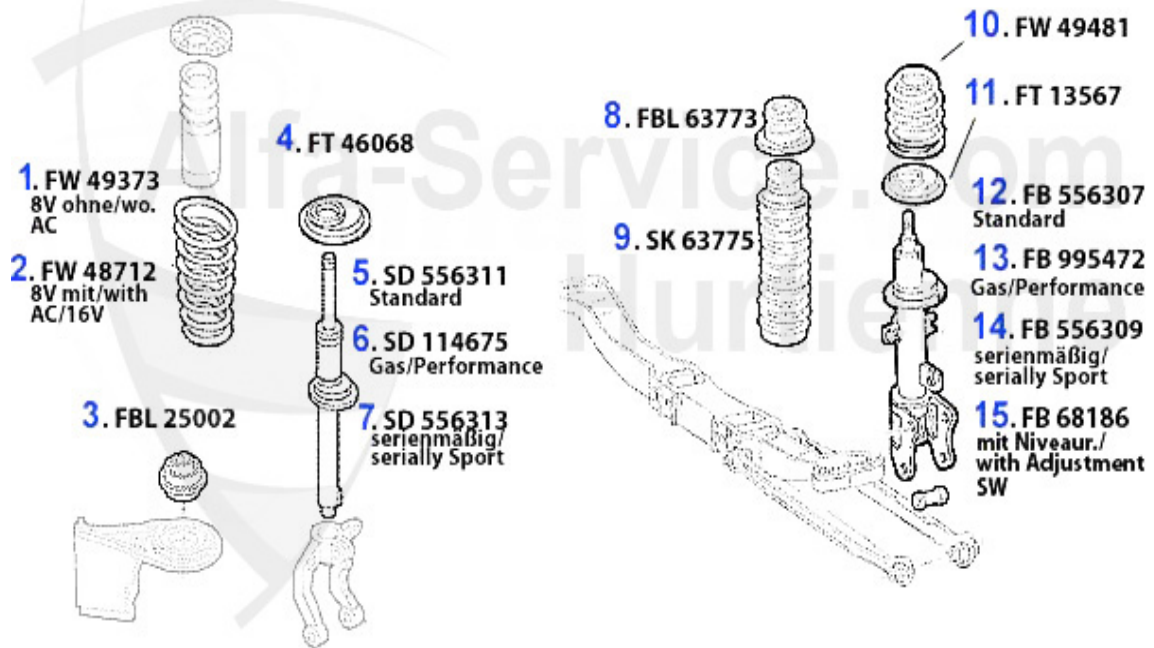

Federbeine/Struts 156 1.9 JTD

1	FW49373	Fahrwerksfeder vorne 156 2.0 16V TS (mit klima), 1.9 JTD (ohne klima)	55.91 EUR
2	FW48712	OE. 60668248 SPRING FA 156 1.9 JTD with AC	70.78 EUR
3	FBL25002	OE.60625002,STRUT BEARING FRONT 147, 156,166, NOUVO GT	24.99 EUR
4	FT46068	OE.46746068 RING f. STRUT 147 FA (RUBBER)	4.51 EUR
5	SD556311	Stossdämpfer vorne 156 oben Stift/unteren Schelle,1-Rohr Gas für Standardfahrwerk,Nuovo GT 4-Zyl. > #040893	107.72 EUR
6	SD114675	SHOCK ABSORBER FRONT 147,156, 1-PIPE GAS PERFORMANCE, OE.60671076	119.00 EUR
7	SD556313	Stossdämpfer vorne 156 oben Stift/unteren Schelle ,1-Rohr Gas für Serien sportfahrwerk	114.89 EUR
8	FBL63773	OE. 60663773 ELASTIC PAD f. REAR STRUT 156 # 0116246>	72.47 EUR
9	SK63775	OE. 60663775 SHIELD f. STRUT RA 147	10.95 EUR
10	FW49481	Fahrwerksfeder hinten 147,156,Nuovo GT	69.00 EUR
11	FT13567	OE. 60613567 RING f. STRAUT 147 RA	14.90 EUR
12	FB556307	Federbein hinten 156,2-Rohr Gas	132.34 EUR
13	FB995472	Federbein hinten 156,1-Rohr Gas Sportdämpfer zur Nachrüstung	179.52 EUR
14	FB556309	Federbein hinten 156,2-Rohr Gas,für Seriensportfahrwerk	142.60 EUR
15	FB68186	OE. 60668186 REAR SHOCK ABSORBER 156 SW with ADJUSTMENT	***