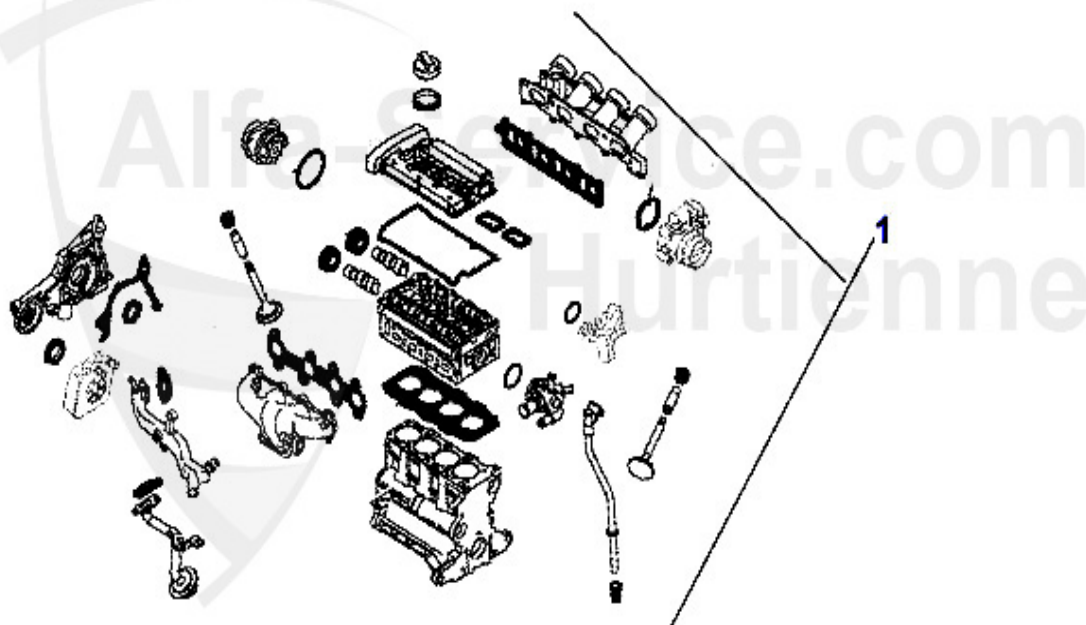

Kopfdichtsatz/Head Set 156 2.0 JTS

---

1 ZKDS11600 HEAD GASKET SET 156,GTV/SPIDER (916) NUOVO GT 2.0 JTS

180.11 EUR

Dichtungen Motor/Gaskets Engine 156 V6 24V/GTA

1. VDD 24400
Ventildeckeldichtsatz/
Valve Cover Gasket Set
Rechts/right

2. VDD 24500
Ventildeckeldichtsatz/
Valve Cover Gasket Set
Links/left

3. WD 10800
32x47x10 mm

4. ASKD 13869

5. ASKD 13868

6. AGKD 17600

7. WD 62800
48x65x8 mm

8. 02 060 3 0
84x105x12 mm

Alfa-Service.com
Hurtienne

1	VDD24400 RIGHT CAM COVER GASKET 147,156,166,166, GTV/SPIDER (916),NUOVO GT V6 24V	34.37 EUR
2	VDD24500 LEFT CAM COVER GASKET 147,156,166, GTV/SPIDER (916),NUOVO GT V6 24V	34.37 EUR
4	ASKD13869 Ansaugkrümmerdichtung 147,156,164/S uper,166,gtv/spider (916),Nuovo GT 6-Zylinder 24V	6.70 EUR
5	ASKD13868 OE. 60513868 Sealing Gasket	1.95 EUR
6	AGKD17600 Abgaskrümmerdichtung 156,164/Super, 166,gtv/spider (916),Nuovo GT V6 24V	8.28 EUR
7	WD62800 Siri kurbelwelle vorne (Riemensch.) 156,166 6-zylinder	14.45 EUR
8	02 060 3 0 OIL SEAL (84/105/12) CRANKSHAFT REAR Spider 1990-93, 75, 90, 155, 164, GTV 6, 166, 156	24.10 EUR