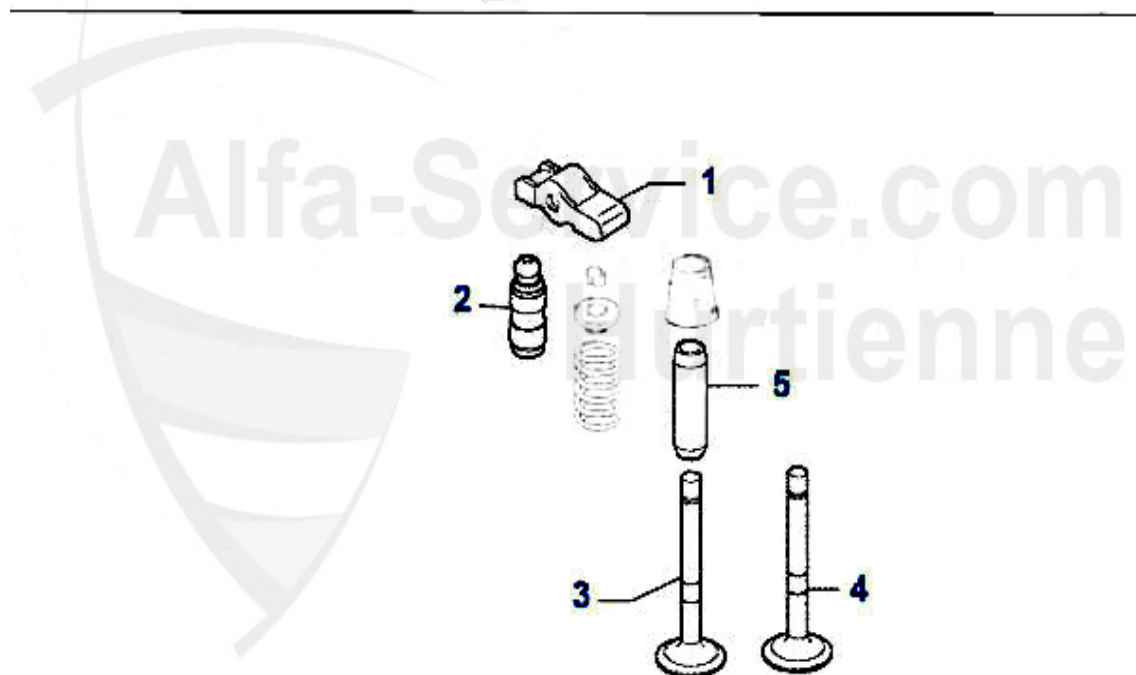

Ventiltrieb/Timing Train 156 1.9 JTD 10V

1	KH64765	Kipphebel 147,156,166,Nuovo GT JTD 16/20V	10.67 EUR
2	HST67972	Stößel 147,156,166,Nuovo GT JTD 16/20V	35.11 EUR
3	VE95535	OE. 55195535 Valve Intake JTD 16/20V	18.98 EUR
4	VA87902	OE. 46787902 Valve-Exhaust JTD 16/20V	20.00 EUR
5	VFEA86786	OE. 55186786 Valve Guide Intake/Exhaust JTD 16/20V	13.34 EUR