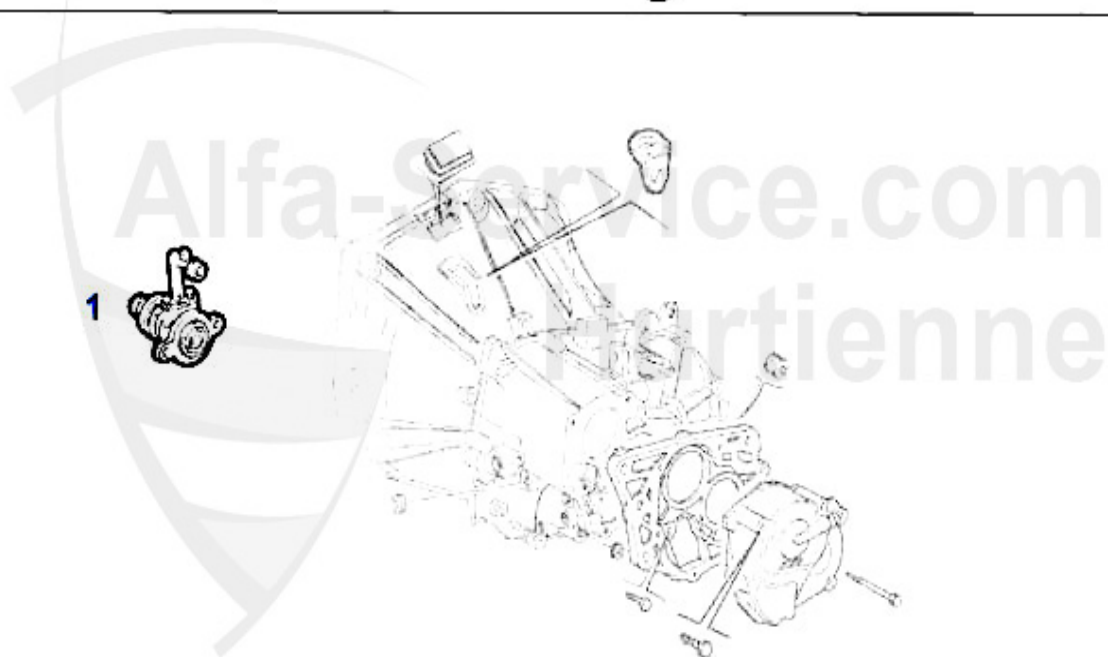

1 FH11951 OE. 46411951 Cover

21.04 EUR

Kupplungs-Kit/Clutch Set 156 2.4 JTD 20V

1. KK 192735

1 KK192735 OE. 55192735 KIT CLUTCH 156,166 2.4 JTD 20V

286.22 EUR

Ausrücker/Sleeve Bearing 156 2.4 JTD 20V

1 ZA184529 OE. 55184529 ACTUATOR 156/166 2.4 JTD 20V