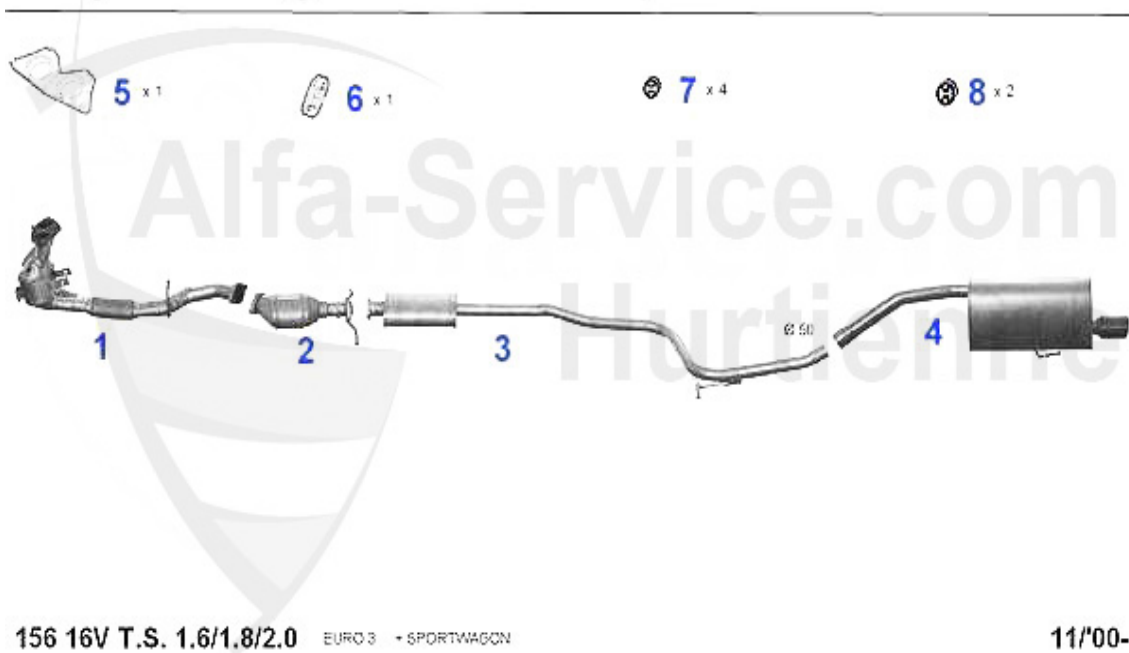

Abgasanlage/Exhaust System 156 TS CF3

156 16V T.S. 1.6/1.8/2.0 EURO 3 -SPORTWAGON

11/00-

1	KAT09273 Hosenrohr mit Kat 147 1.6 TS (88KW)	750.93 EUR
1	KAT74247 OE. 60674247 EXHAUST PIPE 1st KATALYSATOR 156 1.8 TS CF3	983.50 EUR
1	KAT39668 OE. 46739668 EXHAUST PIPE/1ST KAT 147 1.6(88KW)/2.0 TS 16V	995.09 EUR
2	KAT39666 OE. 46739666 SILENCER CATALIZED/2nd KAT 147 1.6(88KW)/2.0 TS 16V	902.76 EUR
3	MSD116406 CENTER MUFFLER 156 1.6-2.0 16V TS 00> CF3,Nuovo GT 1.8 TS	193.89 EUR
4	NSD116407 REAR SILENCER 156 1.6-2.0 16V TS 97>	187.43 EUR
5	SAT094038 OE. 46803532 GASKET f. KAT 147,156,916 you need 2 rings!	9.13 EUR
6	SAT74963 Dichtung Kat 147 1.6 TS (88KW),156/ SW,gtv/spider (916) TS	11.19 EUR
7	SAT091143 SILENT BLOC MUFFLER SUSPENSION SPIDER/ GTV (916),156,166,147 1.9JTD 8/16V	3.53 EUR
8	SAT091066 OE.60655991 rubber exhaust hanger 147/156	4.00 EUR