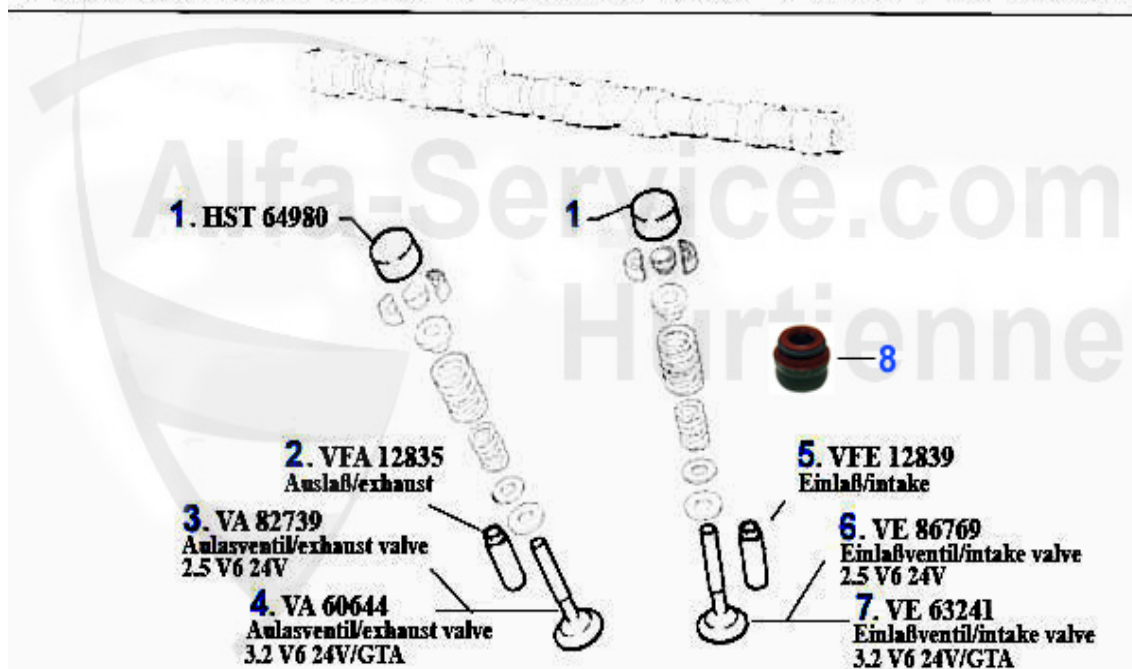

Ventiltrieb/Valve Train 156 V6 24V/GTA

1	HST64980	VALVE TAPPET 33(907), 1.7 16V AR156 2.5 24V	21.85 EUR
2	VFA12835	Ventilführung Auslaß 147,156,164/ Super,gtv/spider (916),Nuovo GT V6 24V	32.50 EUR
3	VA82739	OE. 60582739 VALVE EXHAUST 2.5 24V	47.49 EUR
4	VA60644	Exhaust Valve 3.0/3.2 24V	40.01 EUR
5	VFE12839	Ventilführung Einlaß 147,156,164/ Super,gtv/spider (916),Nuovo GT V6 24V	32.50 EUR
6	VE86769	OE. 55186769 VALVE INTAKE 2.5 24V	35.00 EUR
7	VE63241	Ventil-Einlaß 3.0 V6 24V/3.2 GTA 14 7,156,164,166 spider/gtv (916),Nuov o GT	22.05 EUR
8	VSD3357	VALVE STEM SEAL 2.5 V6/3.0 V6/3.2 V6/ 147,156,164,166,GTV,Spider,Nuovo GT,33	3.45 EUR