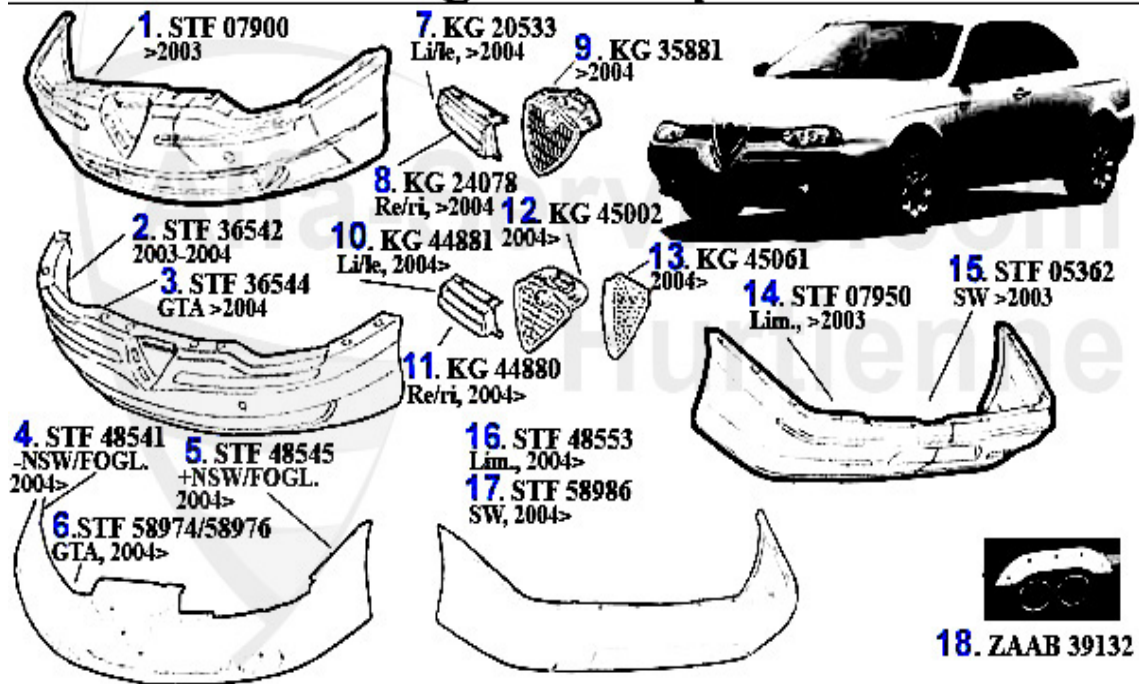

Stoßstangen/Bumpers 156

1	STF07900	OE. 60779355 FRONT BUMPER 156 >2003	230.82 EUR
2	STF36542	FRONT BUMPER 156 (PROGRESSION, DISTINCTIVE) 02-04	306.73 EUR
3	STF36544	FRONT BUMPER 156 GTA, YEAR >04	***
4	STF48541	Stoßfänger vorne 156 (Impression,Pr ogression,Distinctive) Bj. 04> (Facelift) auch für NSW	435.99 EUR
5	STF48545	Stoßfänger 156 vorne (Impression,Pr ogression,Distinctive) mit NSW & Scheinwerferwaschanlage Bj. 04> (Face lift)	539.00 EUR
6	STF58976	Stoßfänger 156 GTA vorne Bj. 04> (Facelift) mit Scheinwerferwaschanlage	440.10 EUR
6	STF58974	Stoßfänger 156 GTA vorne Bj. 04> (Facelift) ohne Scheinwerferwaschanlage	440.10 EUR
7	KG20533	OE. 156020533 GRILLE 156 LEFT	33.68 EUR
8	KG24078	OE. 156024078 GRILLE 156 RIGHT	33.47 EUR
9	KG35881	GRILLE 156 >04	96.00 EUR
10	KG44881	Kühlergrill 156 links (Progression, Impression,Distinctive) Bj. 04> (Facelift)	50.13 EUR
11	KG44880	Kühlergrill 156 rechts (Impression, Progression,Distinctive) Bj. 04> (Facelift)	50.13 EUR
12	KG45002	RADIATOR GRILL (UPPER PART) 156 04> FACELIFT, ON THE BONNET	56.49 EUR
13	KG45061	RADIATOR GRILLE 156 CENTRE,INFERIOR SECTION 04> (FACELIFT)	74.99 EUR
14	STF05362	REAR BUMPER 156 SW	266.73 EUR
15	STF07950	REAR BUMPER 156	224.66 EUR
16	STF48553	Stoßfänger 156 hinten (Impression,Pr ogression,Distinctive) Bj. 04> (Facelift)	409.32 EUR
17	STF58986	Stoßfänger 156 SW hinten (Impression,Progression,Distinctive) Bj. 04> (Facelift)	388.80 EUR
18	ZAAB39132	Zender Auspuff-Ausschnittblende 156 Serienschürze 1x90 mm	60.73 EUR