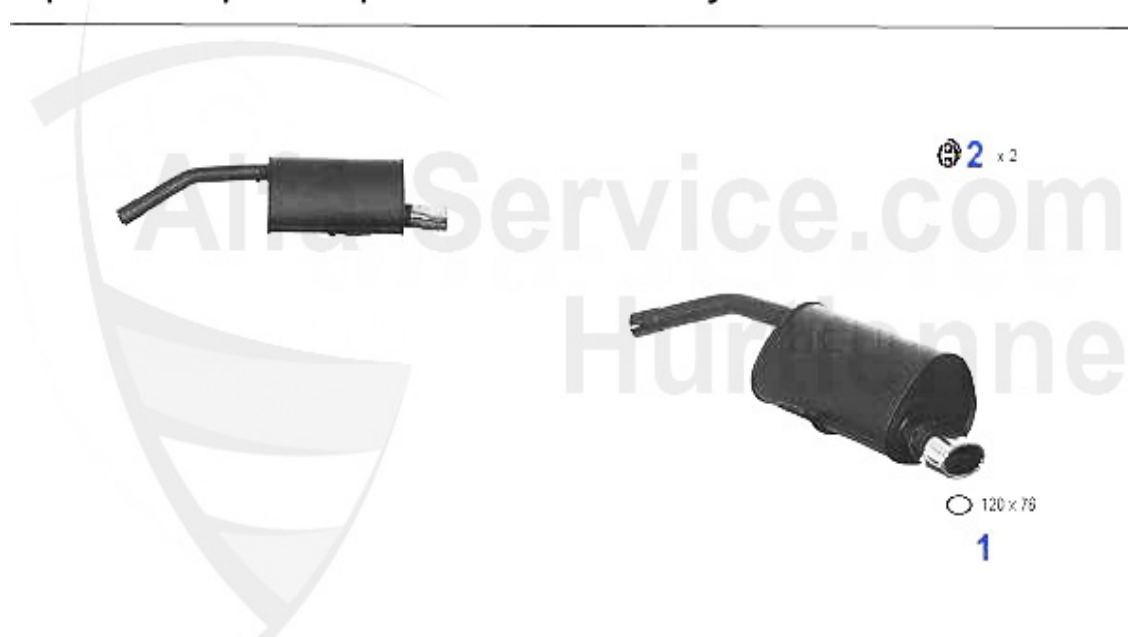

Sportauspuff/Sport Exhaust System 156 TS CF2

---

156 16V T.S. 1.6/1.8/2.0 + EURO 3 + SPORTWAGON

10/'97-

1	SNSD1164 Sport-Endtopf 156 1.6/1.8/2.0 16VTS Endrohr verchromt oval 120x76 mm	234.92 EUR
2	SAT091066 OE.60655991 rubber exhaust hanger 147/156	4.00 EUR