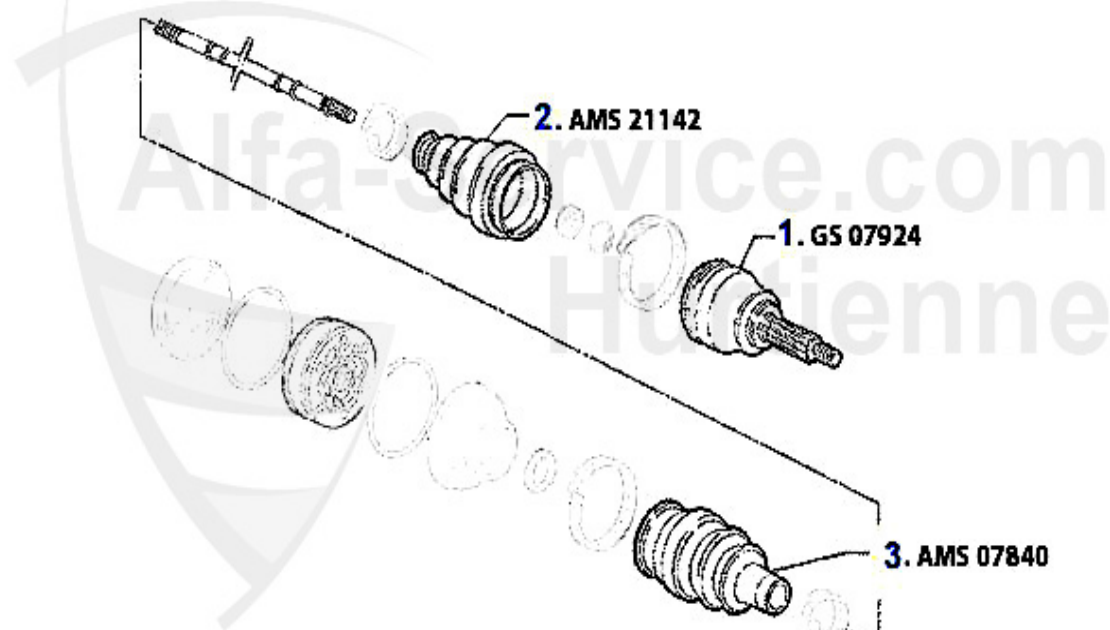

Antriebswelle/Driveshaft 156 2.4 JTD 10V

2 AMS26088 OE. 60556609 Boot Set Wheel Side

24.89 EUR

3 AMS07475 OE. 46307475 BOOT SET 147 1.9 JTD 16V 156/SW V6 24V

22.47 EUR

Antriebswelle/Driveshaft 156 2.4 JTD 20V