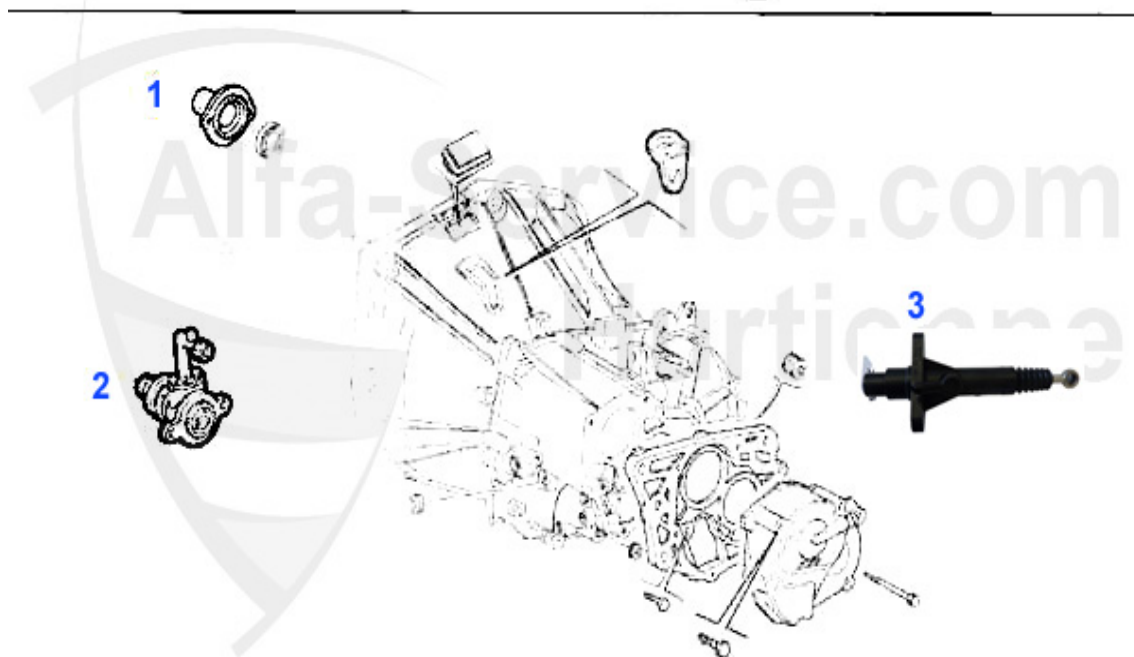

Kupplungs-Kit/Clutch Set 156 2.0 TS

1. KK 951301

Ø 230 mm

1 KK951301 OE. 55190114 CLUTCH KIT 147,156/SW 2.0 TS, WITHOUT RELEASE B.

322.56 EUR

Ausrücker/Sleeve Bearing 156 2.0 TS

1	FH1140	Schiebehülse für Ausrücker 145/6, 147,155,156,gtv/spider (916)	9.66 EUR
2	ZA186498	OE. 55186498 SLEEVE T/OBEARING 147,Nuovo GT 12.2003>	84.99 EUR
2	ZA46516373OE. 55184041	SLEEVE BEARING	89.68 EUR
3	KGZ018	CLUTCH MASTER CYLINDER 156 1.8/2.0 TS CF2 (97-05) 1.6/1.8/2.0 TS CF3	129.00 EUR