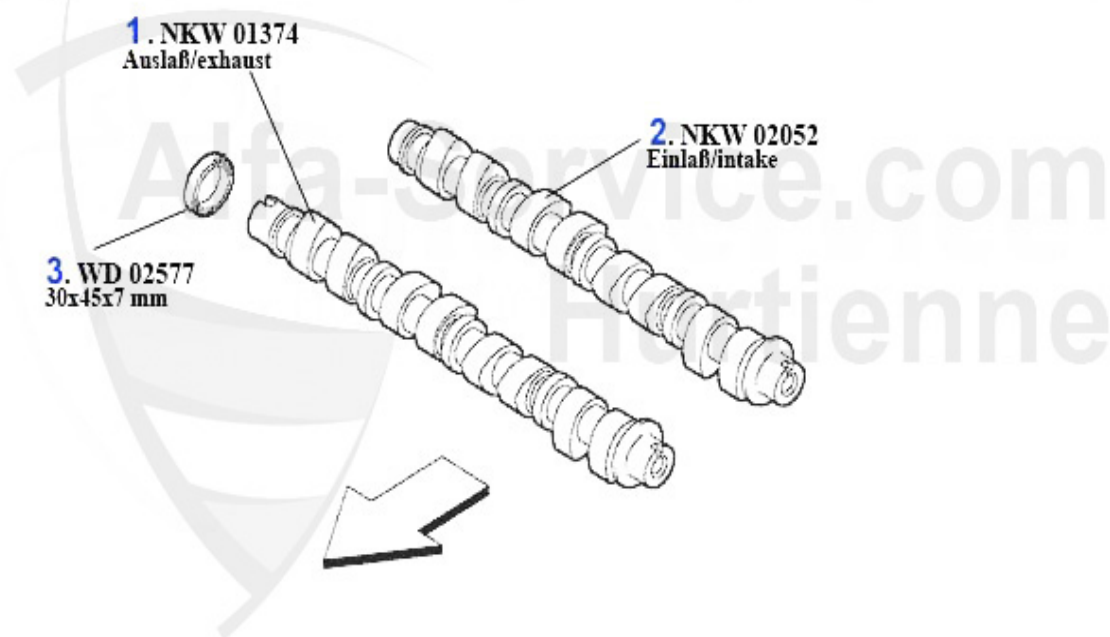

Nockenwelle/Camshaft 156 1.9 JTD 16V

1	NKW01374 Nockenwelle Auslaß 147,156,Nuovo GT 1.9 JTD 16V	179.52 EUR
2	NKW02052 Nockenwelle Einlaß 147,156,Nuovo GT 1.9 JTD 16V	208.25 EUR
3	WD02577 Siri Nockenwelle 147,156,166,Nuovo GT 1.9/2.4 JTD 16V/20V	5.90 EUR