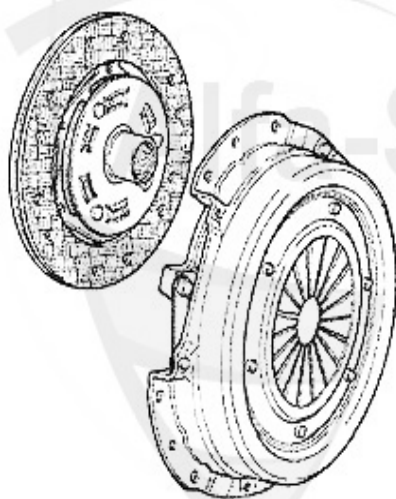

Kupplungs-Kit/Clutch Set 156 2.4 JTD 10V

---

1. KK 853501

Ø 235 mm

---

1 KK853501 Kupplungs-Kit 145/6,156 1.9/2.4 JTD 166 2.0 TS Bj. 09.97-10.00 (ohne Ausrücker)

337.00 EUR