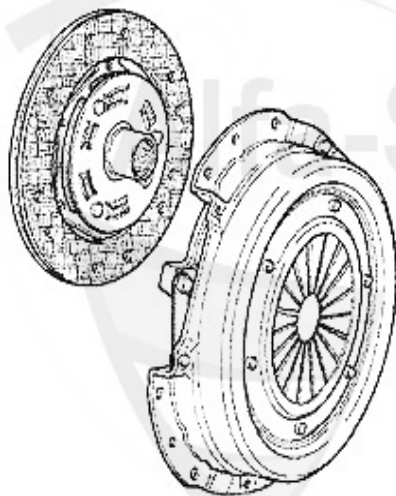

Kupplungs-Kit/Clutch Set 156 1.9 JTD 16V

1. KK 853501

Ø 235 mm

1 KK853501 Kupplungs-Kit 145/6,156 1.9/2.4 JTD 166 2.0 TS Bj. 09.97-10.00 (ohne Ausrücker)

337.00 EUR