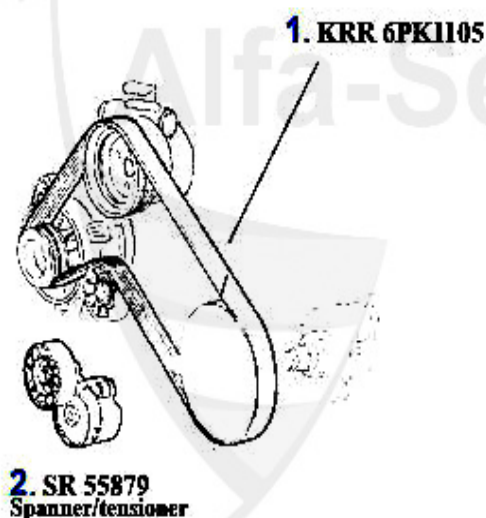

Keilriemen/V-Belt 156 2.4 JTD 10V

ohne/without
Klimaanlage/AC: