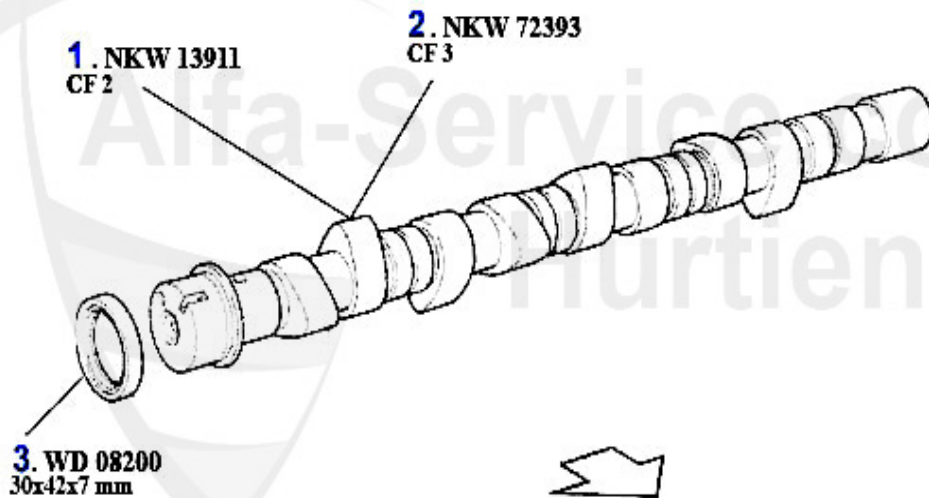

Nockenwelle/Camshaft 156 1.9 JTD 8V

1	NKW13911 Nockenwelle 156,145/6 1.9 JTD (CF2)	204.14 EUR
2	NKW72393 OE. 46772393 Camshaft 1.9 JTD 8V	379.00 EUR
3	WD08200 CAMSHAFT 145/6,155,156,GTV/SPIDER (916), 166 VARIOUS 96-01	11.84 EUR