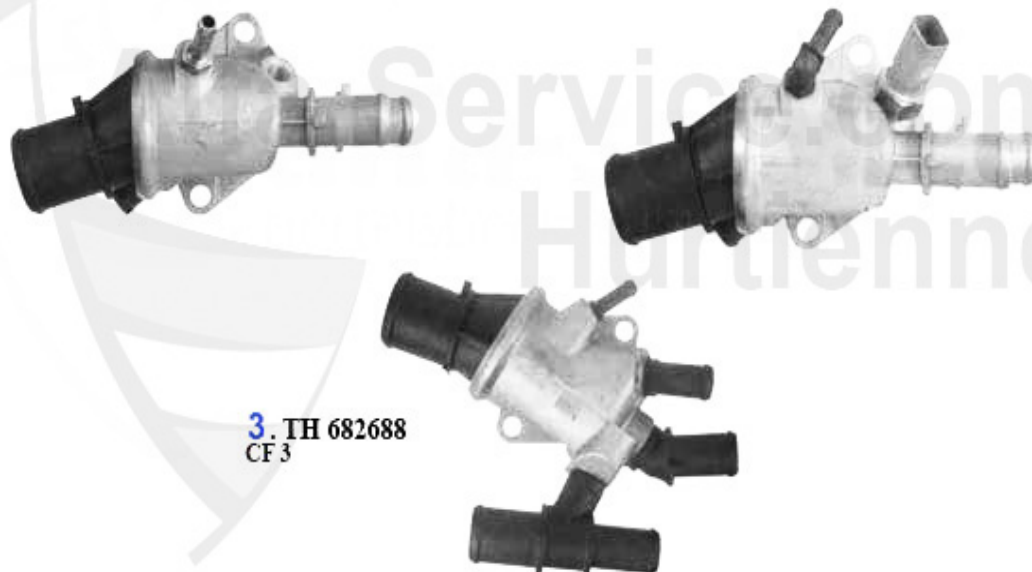

Kühler/Radiator 156 1.9 JTD 8V

1 MK22998 RADIATOR 156 1.9/2.4 JTD

265.70 EUR

Thermostat 156 1.9 JTD 8V

1. TH 648988
CF 2/>Mot.1415540

2. TH 655188
CF 2/Mot.1415541>

3. TH 682688
CF 3

1	TH648988	Thermostat 156 1.9 JTD,Gehäusethermostat	43.85 EUR
2	TH655188	Thermostat 145/6,156,1.9 JTD Gehäusethermostat	60.00 EUR
3	TH682688	OE. 46795667 THERMOSTAT 156,166 1.9/2.4 JTD CF3	92.00 EUR