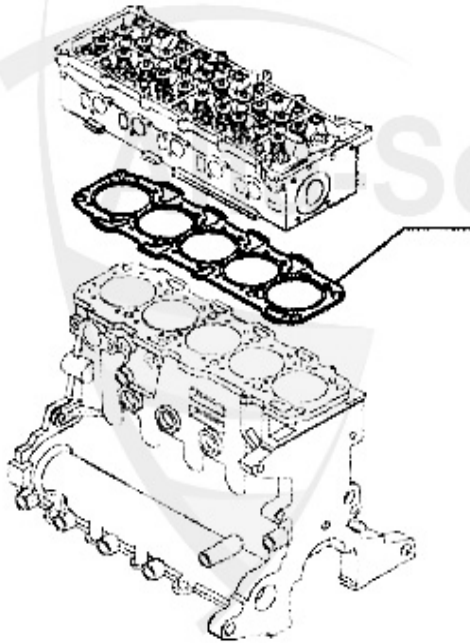

Kopfdichtung/Headgasket 156 2.4 JTD

Achtung/Attention:

Beim Bestellen der Kopfdichtung bitte auf die entsprechende Markierung achten!
Before you order the headgasket, please note the marking!

1. ZKD 20200
10V, CF2, 1,60 mm

2. ZKD 20210
10V, CF2, 1,70 mm

3. ZKD 20210
10V, CF2, 1,80 mm

4. ZKD 37200
10V, CF3, 0,82 mm

5. ZKD 37210
10V, CF3, 0,92 mm

6. ZKD 37220
10V, CF3, 1,02 mm

7. ZKD 90353
20V, 0,82 mm

8. ZKD 90354
20V, 0,92 mm

9. ZKD 90355
20V, 1,02 mm

1	ZKD20200	Kopfdichtung 156,166 2.4 JTD Bj. 97-00 Dicke: 1.60 mm 0 Kerben	91.30 EUR
2	ZKD20210	OE.60814967, HEAD GASKET 156,166 2.4 JTD 97-00, THICKNESS 1.70MM 1 JAG	91.30 EUR
3	ZKD20220	Kopfdichtung 156,166 2.4 JTD Bj. 97-00 Dicke: 1.80 mm 2 Kerben	91.30 EUR
4	ZKD37200	Kopfdichtung 156,166 2.4 JTD CF3 103/110 KW ACHTUNG: auf Markierung achten 0 Kerbe	70.78 EUR
5	ZKD37210	Kopfdichtung 156,166 2.4 JTD CF3 103/110 KW ACHTUNG: auf Markierung achten 1 Kerbe	70.78 EUR
6	ZKD37220	Kopfdichtung 156,166 2.4 JTD CF3 103/110 KW ACHTUNG: auf Markierung achten 2 Kerben	81.04 EUR
7	ZKD90353	Kopfdichtung 156,166 2.4 JTD 129 KW ACHTUNG: auf Markierung achten 0 Kerben	56.42 EUR
8	ZKD90354	HEAD GASKET 156,166 2.4 JTD 129 KW CAUTION! PLEASE CHECK MARK 1 JAG!	83.75 EUR
9	ZKD90355	HEAD GASKET 156,166 2.4 JTD 129 KW CAUTION! PLEASE CHECK MARK 2 JAGS!	86.25 EUR