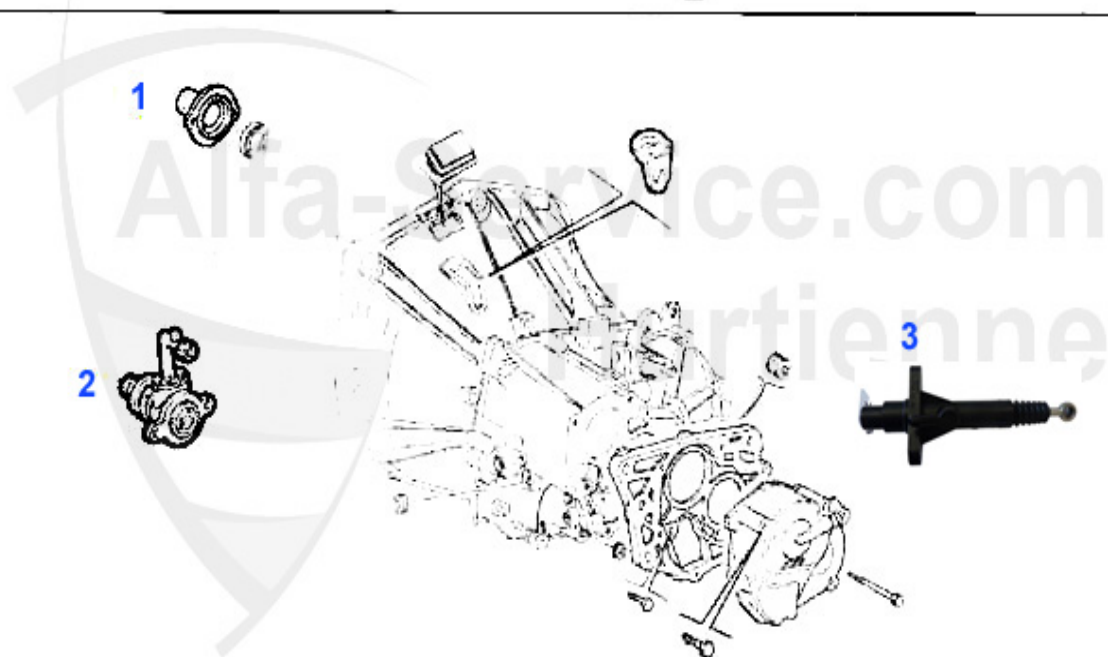

Kupplungs-Kit/Clutch Set 156 1.6/1.8 TS

1. KK 853201

Ø 215 mm

1 KK853201 CLUTCH KIT 147,156 1.6/1.8 16V TS 09.97>,NUOVO GT 1.8 TS,
OE.55190737

195.16 EUR

Ausrücker/Sleeve Bearing 156 1.6/1.8 TS

1	FH1140	Schiebehülse für Ausrücker 145/6, 147,155,156,gtv/spider (916)	9.66 EUR
2	ZA186498	OE. 55186498 SLEEVE T/OBEARING 147,Nuovo GT 12.2003>	84.99 EUR
2	ZA46516373OE. 55184041	SLEEVE BEARING	89.68 EUR
3	KGZ018	CLUTCH MASTER CYLINDER 156 1.8/2.0 TS CF2 (97-05) 1.6/1.8/2.0 TS CF3	129.00 EUR