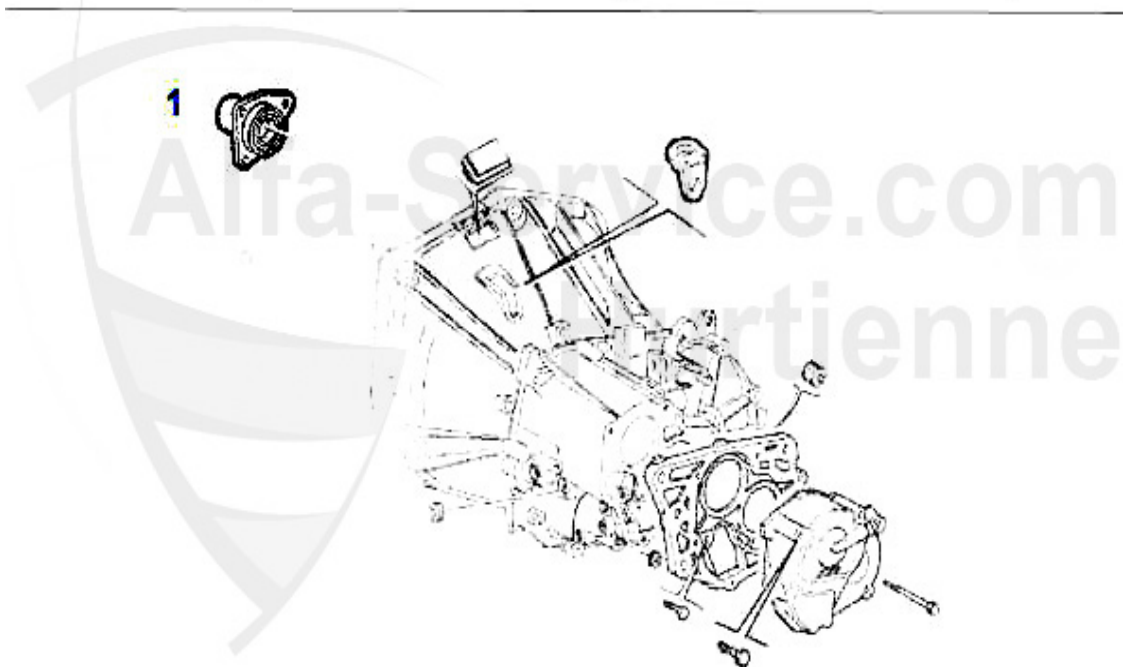

21.04 EUR

Kupplungs-Kit/Clutch Set 156 3.2 V6 24V/GTA

1. KK 739521

Ø 235 mm

1 KK739521 OE. 71739521 CLUTCH KIT 147,156,916 GTA

295.00 EUR

Ausrücker/Sleeve Bearing 156 3.2 V6 24V/GTA

1 FH11951 OE. 46411951 Cover