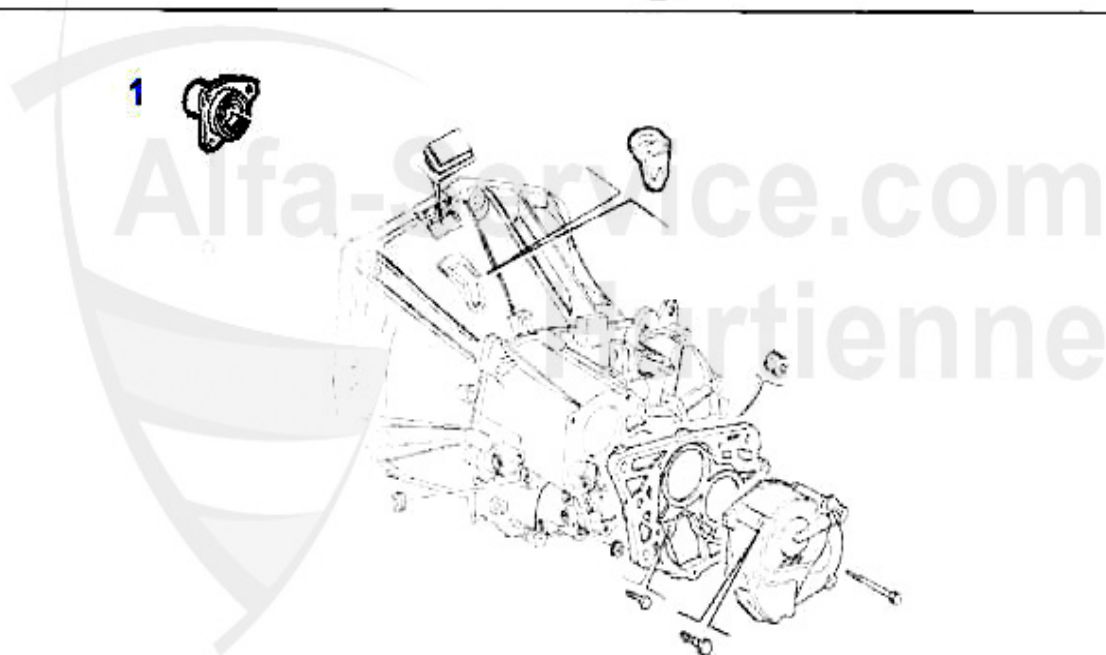

1 FH11951 OE. 46411951 Cover

21.04 EUR

Kupplungs-Kit/Clutch Set 156 2.4 JTD 10V

1. KK 853501

Ø 235 mm

1 KK853501 Kupplungs-Kit 145/6,156 1.9/2.4 JTD 166 2.0 TS Bj. 09.97-10.00 (ohne Ausrücker)

337.00 EUR

Ausrücker/Sleeve Bearing 156 2.4 JTD 10V