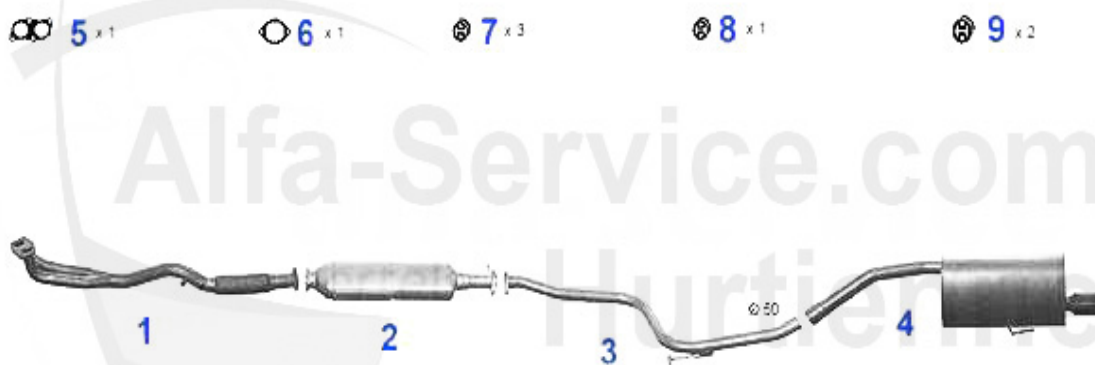

Abgasanlage/Exhaust System 156 TS CF2

156 16V T.S. 1.6/1.8/2.0 EURO 2 + SPORTWAGON

10/97-

1	VSD116401 Vorschalldämpfer 156 1.6-1.8 16V TS (außer Selespeed) Bj. 97> Abgasnorm euro 2	232.05 EUR
2	KAT116433 Katalysator 156 1.6-2.0 16V TS bj. 97> (Abgasnorm euro 2)	946.05 EUR
3	MR116404 Mittelrohr 156 1.6-2.0 16V TS bj. 97> (abgasnorm euro 2)	73.07 EUR
4	NSD116407 REAR SILENCER 156 1.6-2.0 16V TS 97>	187.43 EUR
5	SAT094474 Dichtung VSD spider/gtv (916) 145/6,155,156 2.0 TS 16V	10.77 EUR
6	SAT094484 Dichtung VSD/Kat Diverse	9.75 EUR
7	SAT091143 SILENT BLOC MUFFLER SUSPENSION SPIDER/ GTV (916),156,166,147 1.9JTD 8/16V	3.53 EUR
8	SAT091066 OE.60655991 rubber exhaust hanger 147/156	4.00 EUR