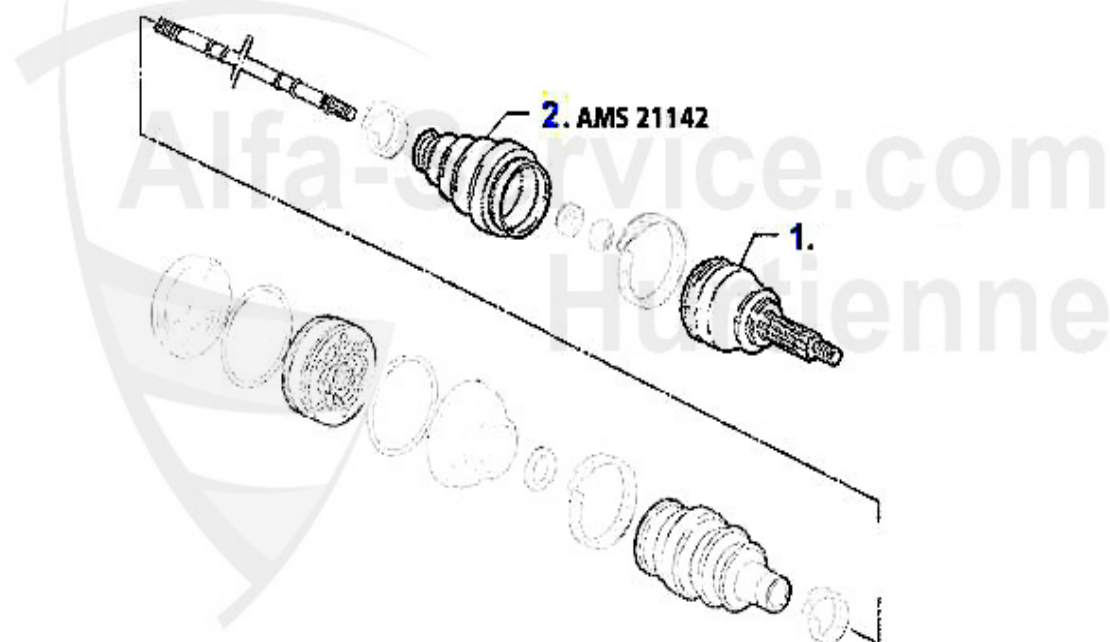

Antriebswelle/Driveshaft 156 3.2 V6 24V/GTA

1	GS07922	OE. 46307922 CONST.VELLOCITY JOI 147,156, Nuovo GT 3.2 V6 24V/GTA	254.51 EUR
2	AMS21142	OE. 46307733 BOOT SET 147,156,gtv/spider (916),Nuovo GT 3.2 V6 24V/GTA	20.42 EUR