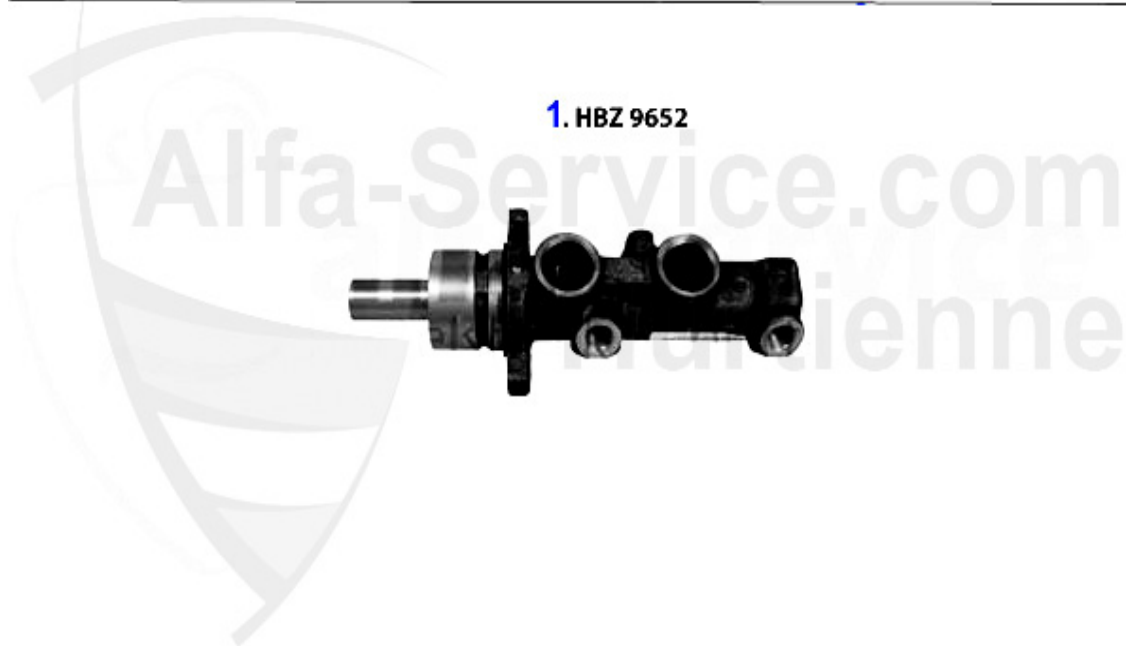

Hauptbremszylinder/Brake Master Cylinder 156 2002>

---

1 HBZ9652 OE. 9949652 BRAKE MASTER CYLINDER 156 2002>

183.63 EUR

Bremsschlauch/Brake Hose 156

1. BS 517136
vorne/front
-GTA

2. BS 674858
vorne/front
GTA

3. BS 511666
hinten/rear
>2002

4. BS 700558
hinten/rear
2002>

1	BS517136	FRONT BRAKE HOSE 145/6 1.4/1.6/3.0 V6 06.95>	16.31 EUR
2	BS674858	OE. 60674858 BRAKE HOSE fr. 147/Nuovo GT 3.2 GTA	14.82 EUR
3	BS511666	Bremsschlauch HA 147, 156 >2002	11.59 EUR
4	BS700558	OE. 51700558 REAR BRAKE HOSE 156 2002>, Nuovo GT	32.32 EUR